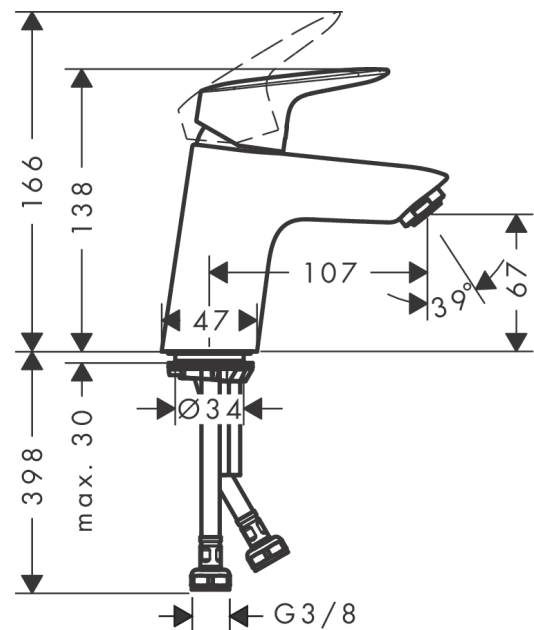

Maattekening