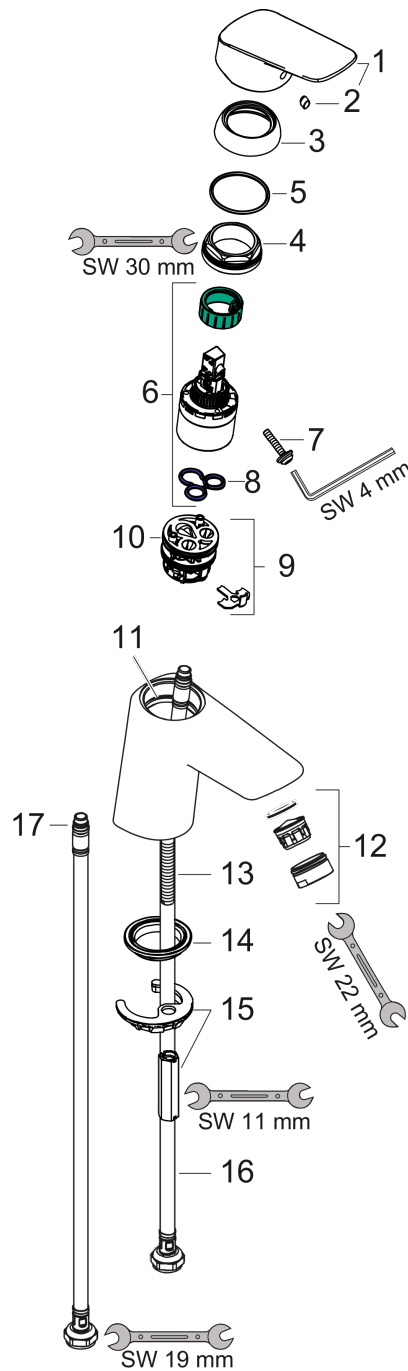

#### Maattekening

#### Doorstroombiagram

Logis

ééngreeps wastafelmengkraan 70 met afvoerplug

Oppervlakte finish: **chrom** Artikelnummer: **71077000**

Explosietekening

Bouwjaar: >05/17

## Reserveonderdelenlijst

Bouwjaar: &gt;05/17

Regel	Beschrijving	Artikelnummer	Prijs incl. BTW	VE
1	greep	92224000	-	1
2	greepstop	96338000	-	1
3	afdekkap	97406000	-	1
4	moer	97209000	-	1
5	O-Ring 32x2	98193000	-	1
6	kardoes compl.	92730000	-	1
7	borgschroef	95140000	-	1
8	dichting	95008000	-	1
9	kardoesadapter	98750000	-	1
10	O-Ring 30x2	98186000	-	1
11	O-ring 35x2	92604000	-	1
12	perlator M24x1 (5 l/min)	92372000	-	1
13	schroef M8 x 68	97736000	-	1
14	dichting Ø 42	98722000	-	1
15	schachtbevestigingsset compl.	96016000	-	1
16	aansluitslang 450 mm M8x0,75 G3/8	97206000	-	1
17	O-ring 6,6x1,6	93019000	-	1
a	Afvoerplug Push-Open	50105000	-	1